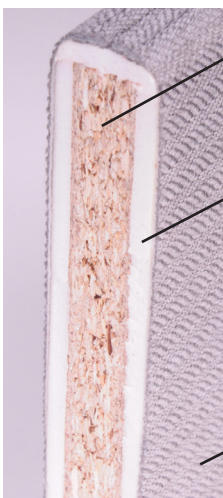

Перегородки могут быть выполнены в различных цветовых решениях.

ЗАЩИТА ОТ СКВОЗНЯКОВ И КОНДИЦИОНЕРОВ, снижает число заболевших сотрудников

МИНУТА НА МОНТАЖ ОПОР – очень простая сборка

ШИРИНА 80 СМ боковой экран для стандартных рабочих столов

ДСП 16 мм

имеет класс эмиссии E1 – материал безопасен для человека и природы.

Изолон 5 мм

экологичный, влагостойкий, упругий материал. Способствует мягкому скруглению углов, обеспечивает pinable-эффект. Создает приятное тактильное ощущение.

Съемный чехол

легко почистить или заменить на новый.

Pinable-поверхность

надежное крепление кнопок и булавок под любым углом в отличие от перегородок с поролоном вместо изолона.

Modesty panel (панель скромности) –

выполнены из прорезиненного пластика, что делает передвижение перегородок плавным и тихим.

Сквозное крепление легко монтируется, обеспечивает быструю и надежную фиксацию.